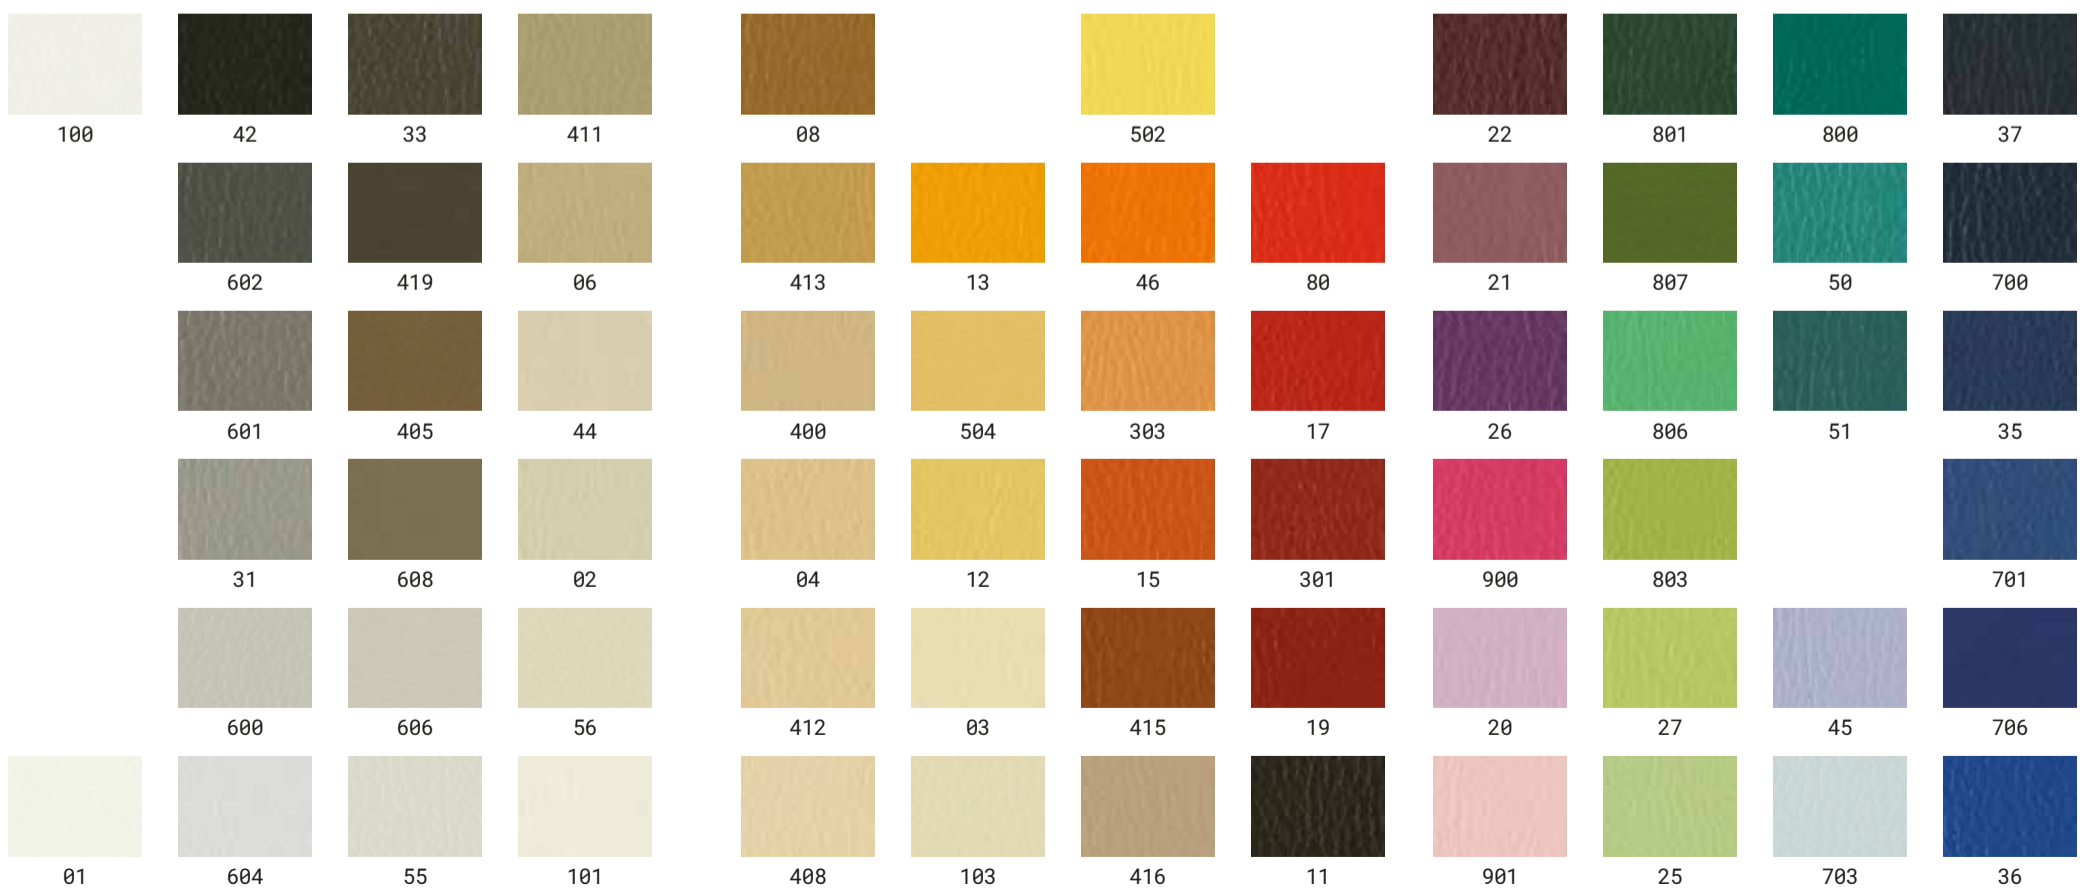

ECOPELLE

Stella

Inca 778